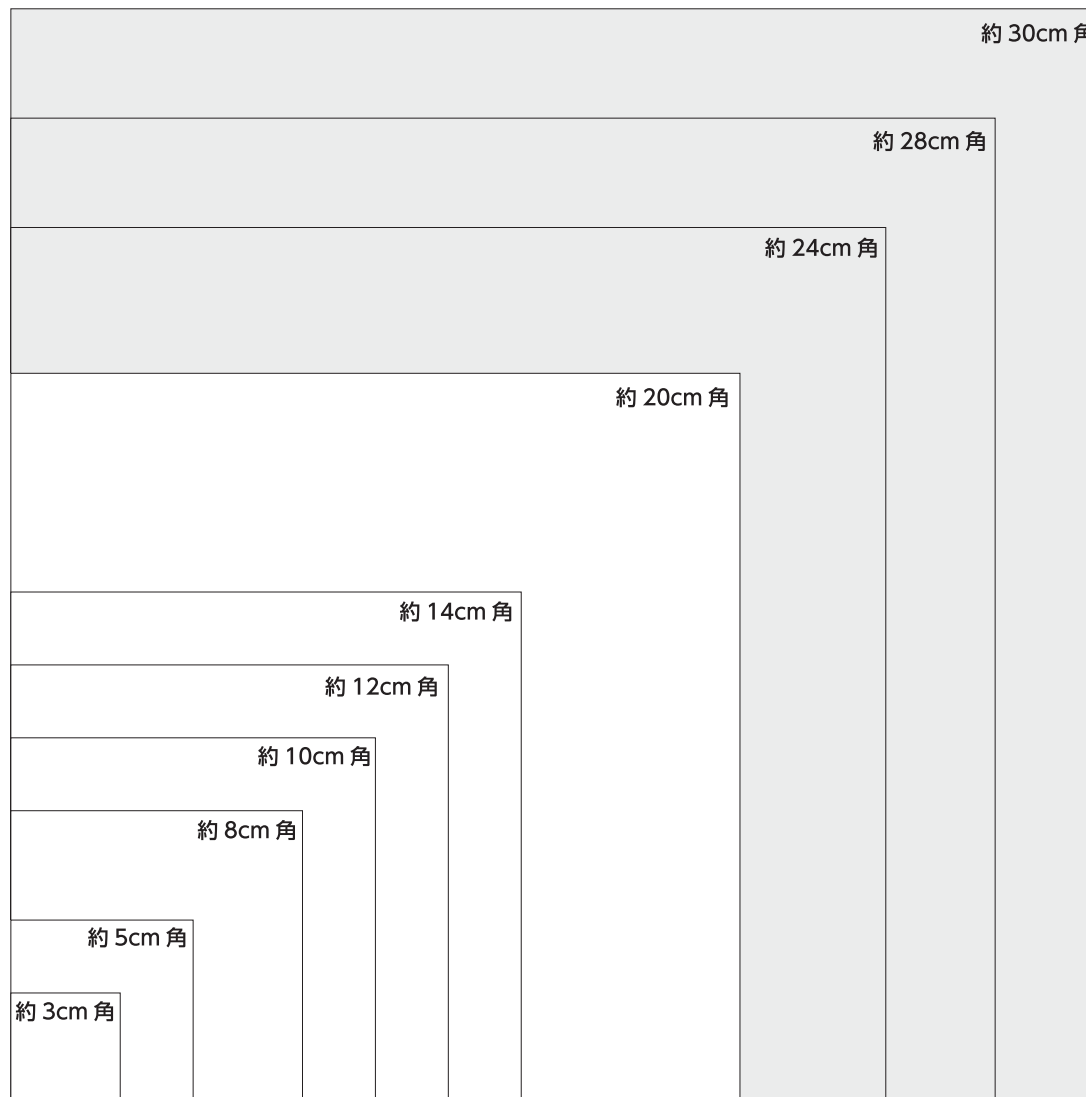

3 商品 文字サイズ早見表

サイズ比較イメージ

ジャンボ 3L	約 30cm 角
ジャンボ 2L	約 28cm 角
ジャンボ L	約 24cm 角
3L	約 20cm 角
2L	約 14cm 角
L	約 12cm 角
M	約 10cm 角
S	約 8cm 角
2S	約 5cm 角
3S	約 3cm 角

3 商品 サイズイメージ

3S
約3cm角

2S
約5cm角

S
約8cm角

M
約10cm角

L
約12cm角

2L
約14cm角

3L
約20cm角

貼

貼

貼

貼

貼