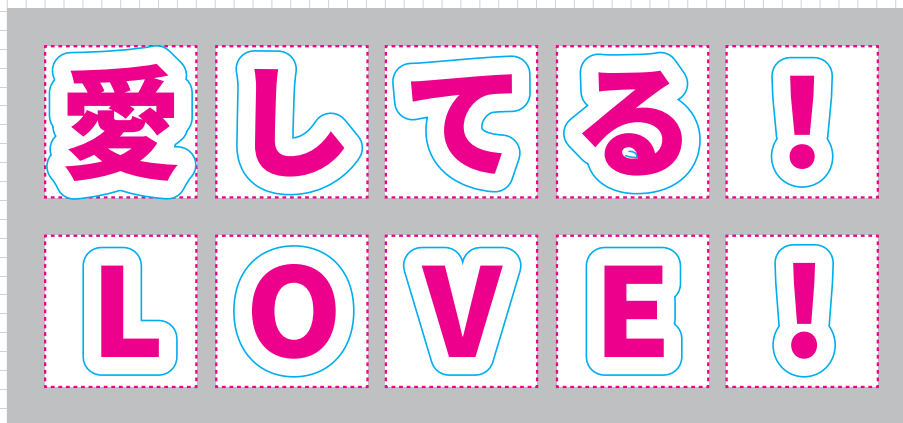

2 購入手順 複数文字購入について

文字が同じ仕様の「愛してる！ LOVE!」を合計 10 文字

購入したい時、

フォント→文字色→文字サイズ→文字の縁取り

→表面フィルムを選び、文字数の「10」の価格を選択します。

次ページに行くので、商品内容を確認し、

「品名」に欲しい文字を記載します。

10 文字全て同じ仕様の文字が作れます。

さらに、同仕様の文字は 10 文字までお得になります。

シール素材	キャストコート (強粘層)
文字サイズ 必須	S (約8cm角)
文字の縁取り 必須	シングル (白)
表面フィルム 必須	グロス (艶あり) フィルム

単価を表示 (消費税込)

文字数	5営業日以内発送 12/13
1	1,010円
2	1,485円
3	1,990円
4	2,465円
5	2,970円
6	3,475円
7	3,950円
8	4,455円
9	4,930円
10	5,465円

商品名: 愛してる！ LOVE!

数量	単価	消費税	小計
10	5,465円	497円	5,465円

商品代金合計 5,465円

購入手続きへ進む