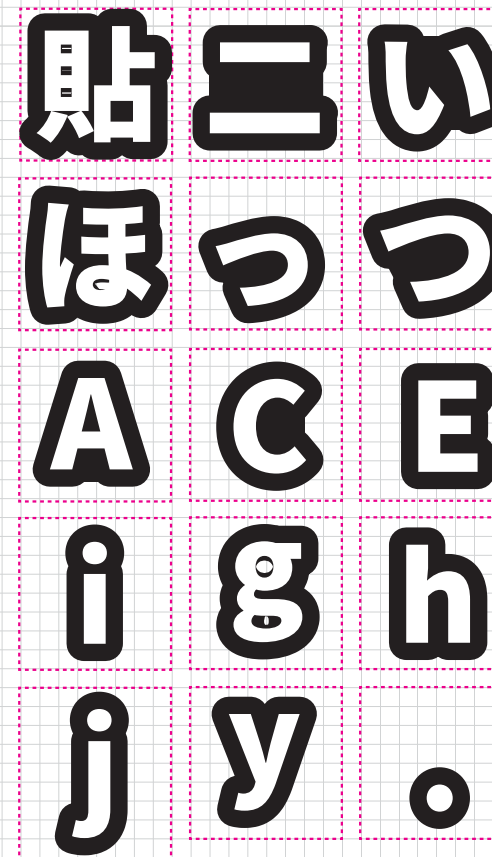

4 ご注意

1. **01** フォントに関して、フォントは正体での作成となります。
   ※フォントの特性により、選んだ文字によっては規定のサイズより多少サイズの変化があります。ご了承ください。(右の図をご確認ください)
2. **02** 文字色に関して、貼右衛門で設定した基本色をベースに展開しております。色の名称が他社サイトと同じでも色味が異なりますのでご了承ください。
   ※色に関して、ご要望が多い色に関してはご準備出来次第、追加してまいります。
3. **03** サイズに関して、各種フォントの漢字が大きさの基準となり、文字の縦横のどちらか大きい方が「文字シールサイズ」に合うように設定されています。
   ※フォントの特性により、同サイズでも「漢字・ひらがな・カタカナ・英字・記号」はサイズの変化があります。ご了承ください。
4. **04** フチ色に関して、「白（紙の色）」「黒」「文字色の50%」で構成されております。
   ※「白」「黒」「文字色」の近接した同色同志のフチ色の設定はありません。
   ※「白（紙の色）」「黒」は、文字色・フチのいずれも100%の色となります。
5. **05** 表面フィルムに関して、濡れたような艶や光の反射で煌めく柄が特徴です。光の反射で見えづらくなる場合もあります。
   ※カット側面からの水分には弱いので、水場のご利用には不向きとなります。

1. **06** 「品名」に入力した文字が「製品」となります。文字の校正が送られますのでご確認ください。
   ※特殊文字は備考に記載ください。
   例) 高橋（はしごだか） ..... など。
   ※「絵文字」や「スペース」は作成できません。
   ※選ばれた「文字」に間違いがないか、校正のメールが届きますので必ずご確認ください
   「校了」もしくは「修正指示」を行ってください。
   ※修正は文字の間違いだけ受付可能です。
2. **07** 表面フィルムに使用しているホログラムフィルムのカット部分に、剥がれが生じてしまい、部分的に目立ってしまいます。カットの角度や圧・深さなどの調整を生産時に行ってはおりますが、仕上がりに変動があり、均一なカット線で、全ての仕上がりが同様にはならない場合がありますので、ご容赦ください。
3. **08** シールは食べられません。また、身体や食べ物に貼らないでください。
4. **09** ご利用に関して、ご注文いただいた文字シールを使った作品は、コンサートやイベントなどでのご利用時、各会場や運営のルールに則り、楽しくご使用ください。

01~06